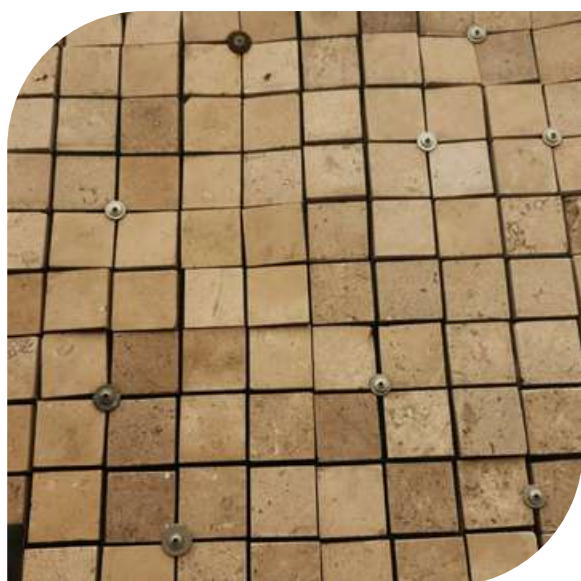

S
A
N
D
A
P
A
L
A
D
I
N
A
S

PALADINA RECTANGULAR ROJA

30X30CM
11.11 PZAS/M2

PALADINA MÁRMOL NEGRA

30X30CM
11.11 PZAS/M2

PALADINA PULIDO Y BRILLADO

30X30CM
11.11 PZAS/M2

S
A
N
D
A
L
L
A
P
A
L
A
D
I
N
A
S