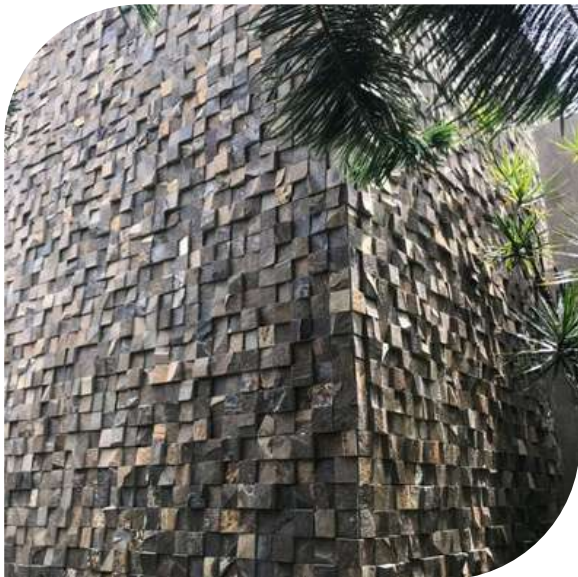

SLATE

ARQUEOLÓGICA

ESPEJOR IRREGULAR
DE 3 A 5CM

SLATE

ARQUEOLÓGICA

ESPEJOR IRREGULAR
DE 3 A 5CM

SLATE

ARQUEOLÓGICA