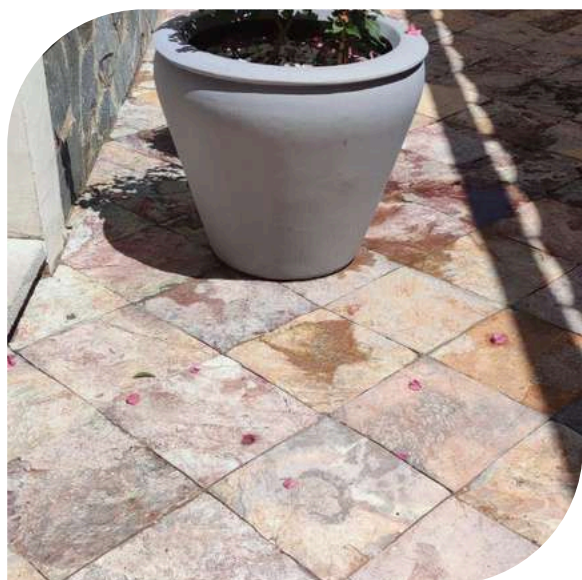

BRICAS
DE CHOLULA

NATURAL Y MACHETEADO

SANTO TOMAS

777 521 3073

SANTO TOMAS MACHETEADO

20X20CM
20X40CM
40X40CM

SANTO TOMAS NATURAL

20X20CM
20X40CM
40X40CM