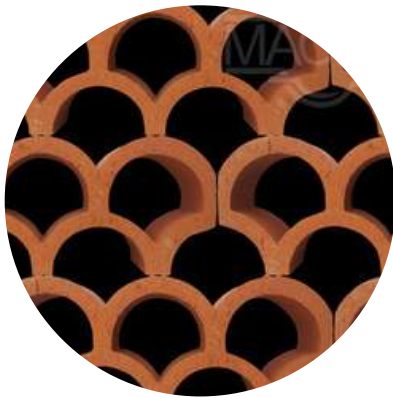

- 5
- + 24X13X6CM
- + 30PZAS/M2
- + 1.6KG/PZA

TU MEJOR OPCIÓN

735 127 4501

CELOSÍAS DE BARRO

BARRO

TEJAS UNIÓN

CELOSÍA 4

4