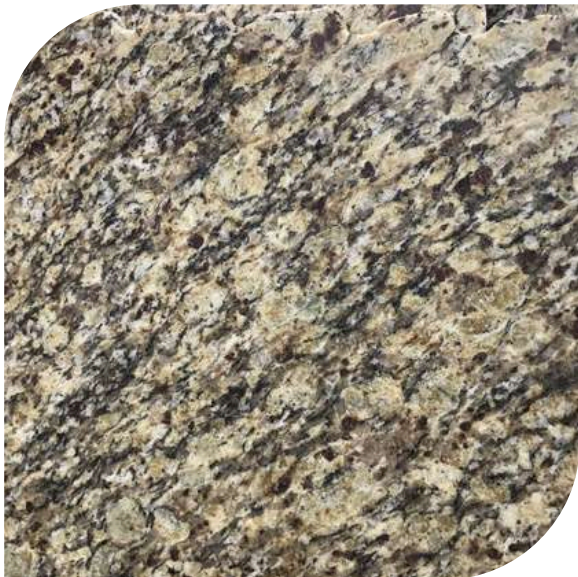

VIA LACTEA CEPILLADO

MEDIDAS APROX
2.90X1.90

MAGNA GOLD

MEDIDAS APROX
2.90X1.90

ALA DE MOSCA AZUL

MEDIDAS APROX
2.90X1.90

INDIRA BLACK

MEDIDAS APROX
2.90X1.90