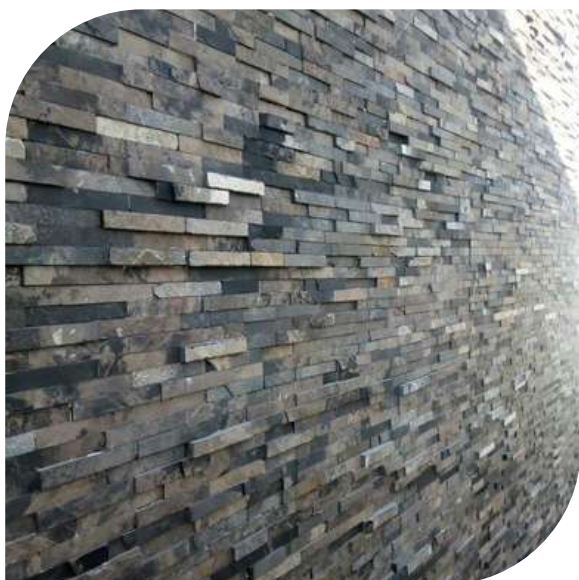

ESPEJOR IRREGULAR
DE 3 A 5CM

ARQUEOLÓGICA

SLATE

ARQUEOLÓGICA

ESPEJOR IRREGULAR
DE 3 A 5CM

SLATE

ARQUEOLÓGICA

ESPEJOR IRREGULAR
DE 3 A 5CM

SLATE

ARQUEOLÓGICA

ESPEJOR IRREGULAR
DE 3 A 5CM

ARQUEOLÓGICA

GALARZA

**BRICAS
DE CHOLULA**

ESPESOR IRREGULAR

BLANCA GALARZA