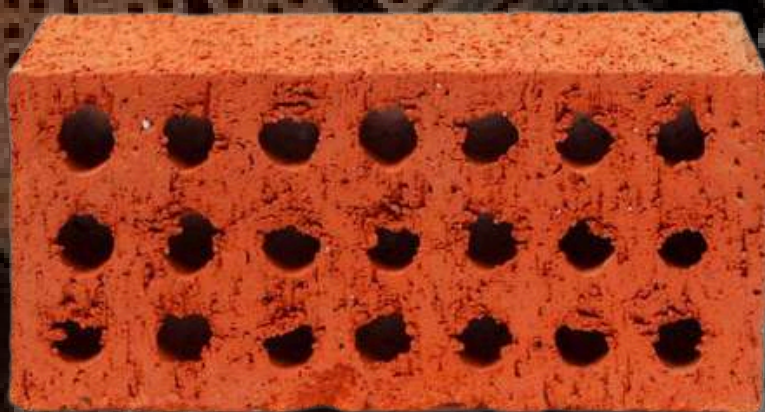

LADRILLO MODULAR

TEJAS UNIÓN

9 X 19 X 5.7 CM

**LADRILLO
MODULAR**