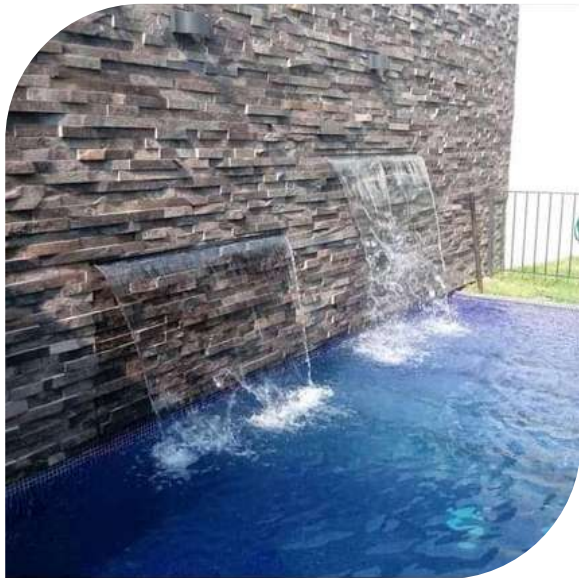

SLATE

ARQUEOLÓGICA

ESPEJOR IRREGULAR
DE 3 A 5CM