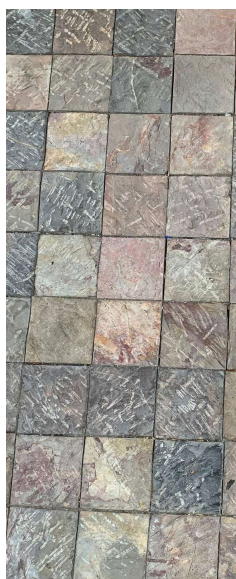

BRICAS
DE CHOLULA

NATURAL Y MACHETEADO

SANTO TOMAS

777 521 3073

SANTO TOMAS MACHETEADO

20X20CM
20X40CM
40X40CM

SANTO TOMAS NATURAL

20X20CM
20X40CM
40X40CM